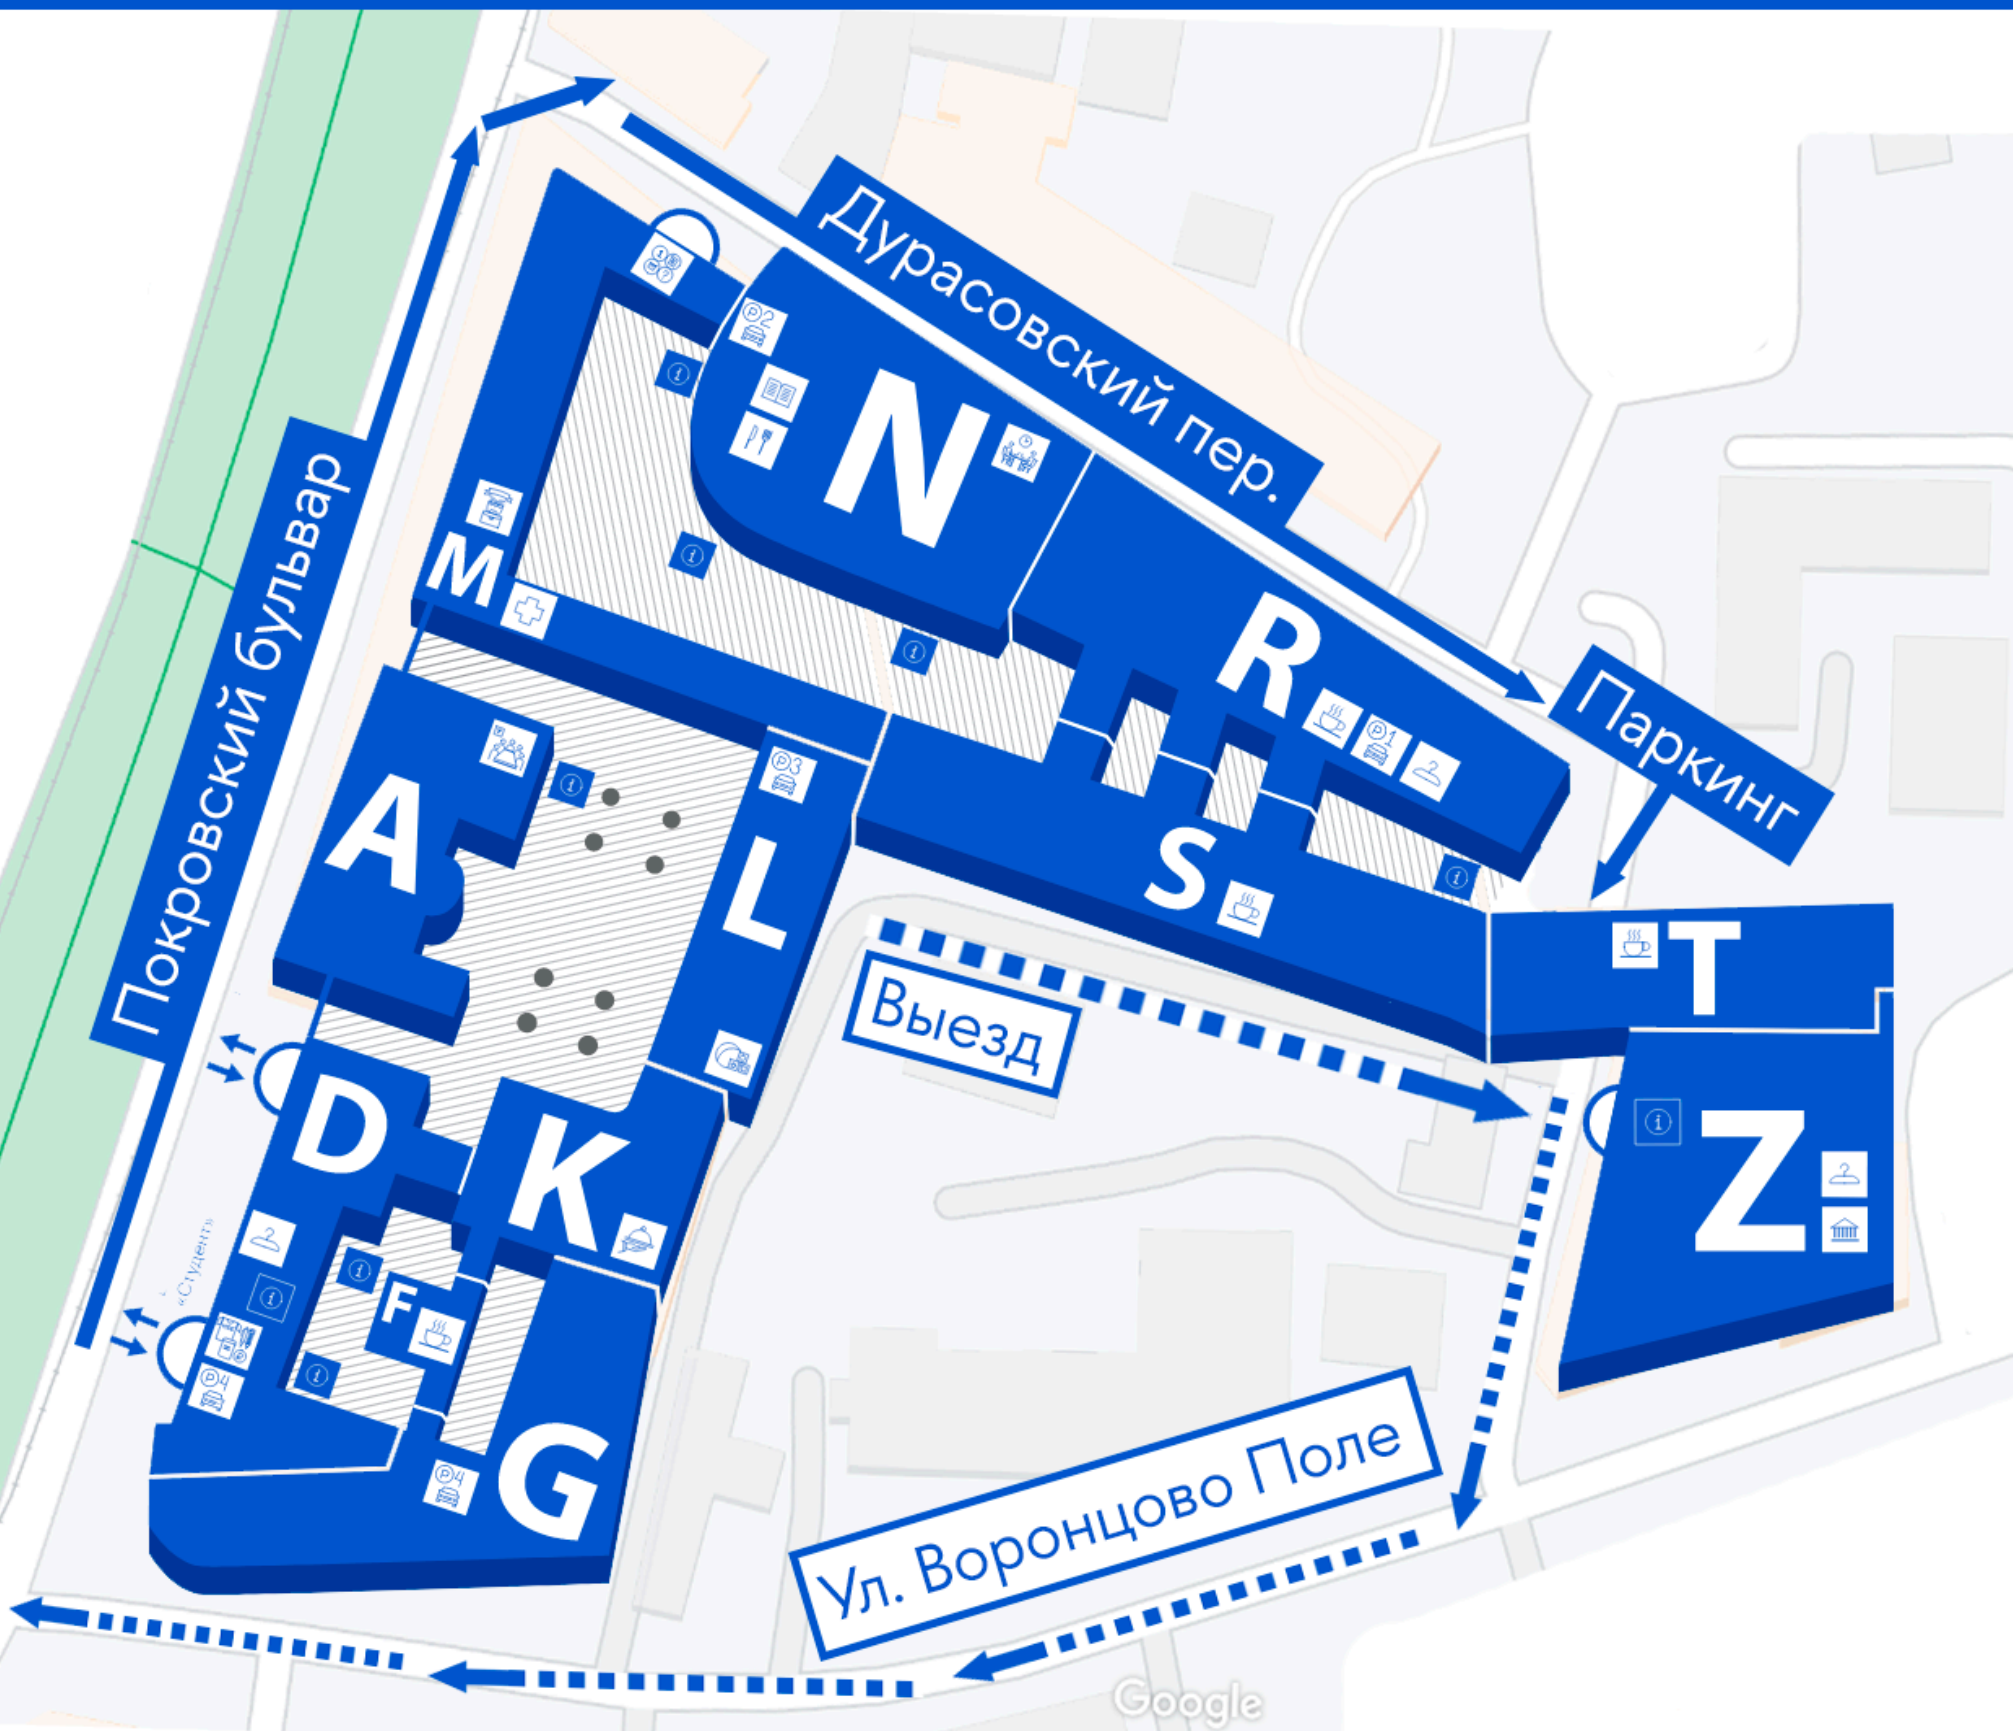

# Карта въезда и выезда

# Карта прохода на мероприятие

Через первый вход со стороны Покровского бульвара через корпус D и налево в корпус A или направо в корпуса G и F

Доступ к корпусу F проходит через корпус G

Следите за указателями!